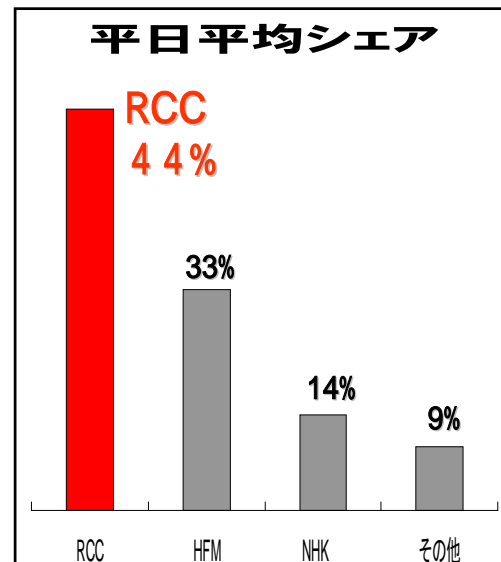

# 連続 V18 御礼

## 平日午前・平日午後・週平均 他局圧倒 三冠王!

11月28日～12月4日の期間で実施されました冬期の聴取率調査でRCCラジオは  
平日平均で 2.8%、週平均で 2.5%と、1997年の共同調査開始以来、  
**18期連続でトップ**を飾りました。

2005冬期調査速報

	週平均 (12歳～69歳)	平日平均 (12歳～69歳)
 青春ラジオ RCC <small>Wanojima 1350am Chubu Radio, Inc. 1350am Wanojima 1350am</small>	<b>2.5%</b>	<b>2.8%</b>
HFM	1.9%	2.1%
NHK第1	0.9%	0.9%
その他	0.4%	0.6%
全局	5.7%	6.3%