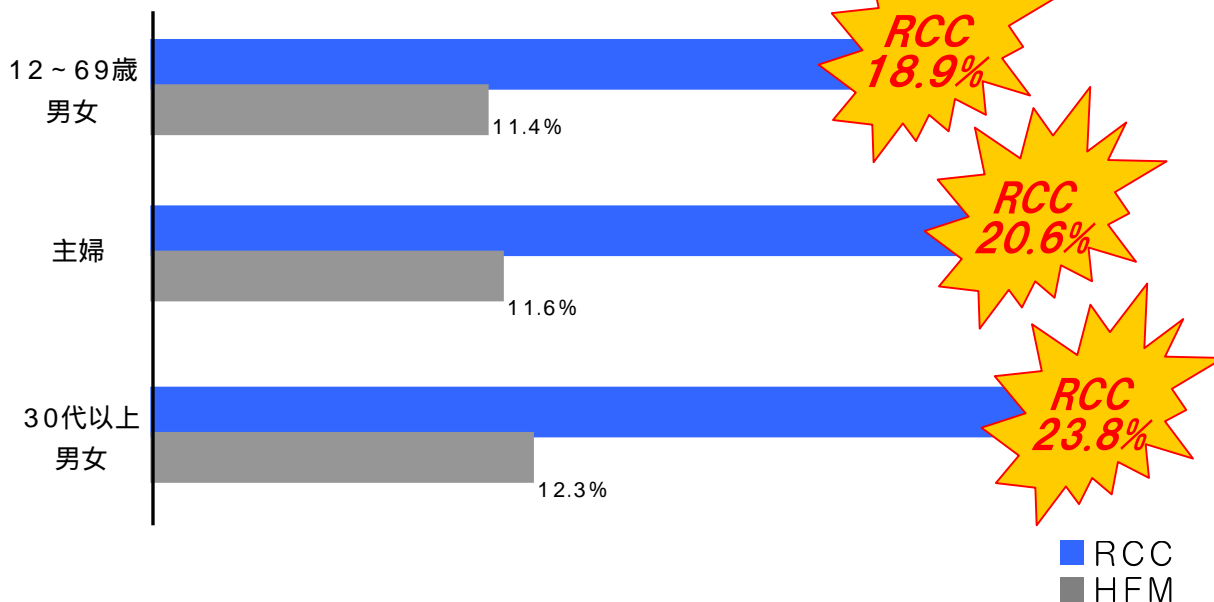

主婦のおともは、広島 NO.1 トークラジオ！

毎週 月～金 9:00 ～ 12:20 <上野隆紘・世良洋子・横山雄二・吉田千尋>

2006夏期聴取率速報！

<2006.5.29～6.4 ビデオリサーチ広島地区共同調査>

幅広い層から熱い支持を受ける午前ワイド！

ターゲット別 到達度（リーチ）

主婦平均

4.9%

時間帯シェア (55.2%)

30代以上平均

6.5%

時間帯シェア (59.1%)