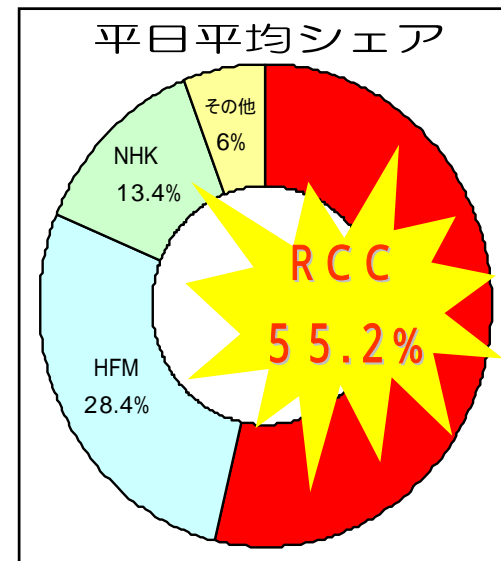

速報
専外

★高聴取率御礼★ RCCがダントツでV19達成！

5月29日～6月4日の期間で実施されました夏期の聴取率調査でRCCラジオは
平日平均で**3.7%**、週平均で**3.2%**と、それぞれ前回調査より**大きくポイントアップ**し

1997年の共同調査開始以来、**19期連続でトップ**を飾りました！！

2006夏期共同調査

	平日平均(12歳～69歳)		週平均(12歳～69歳)	
	前回調査		前回調査	
 青春ラジオ RCC <small>Wakkanai 1350kw Wakkanai News For All WWW.RCC-RADIO.COM</small>	3.7%	2.8%	3.2%	2.5%
HFM	1.9%	2.1%	1.7%	1.9%
NHK第1	0.9%	0.9%	0.9%	0.9%
その他	0.4%	0.6%	0.4%	0.4%
全局	6.7%	6.3%	6.1%	5.7%

0時～24時リアルタイムサーチ調べ