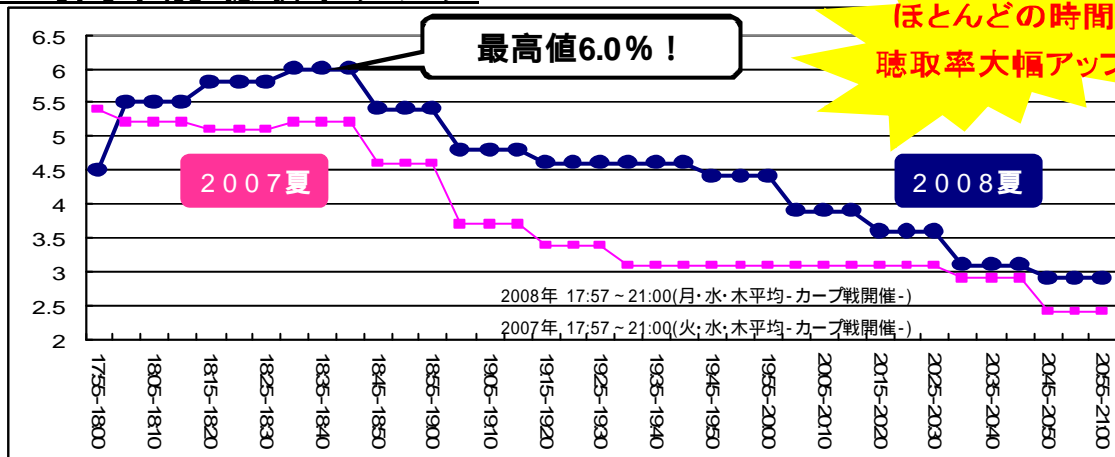

## 幅広い層に、熱く支持されるカープナイター!

好調カープが牽引! レーティングも絶好調!

12-69歳男女平均

**4.6%**

HFM 1.7%  
<同時間帯>

サラリーマン平均

**4.2%**

HFM 1.8%  
<同時間帯>

商工自営

**10.9%**

HFM 2.1%  
<同時間帯>

主婦

**3.9%**

HFM 1.1%  
<同時間帯>

17:57 ~ 21:00(月・水・木平均-カープ戦開催-)

時間帯別聴取率グラフ

リーチ **56.9%**

6割近くの方がカープナイターを聴いています!

時間帯別レーティング	08年	07年
17:57~21:00	4.6	3.8
18:00~19:00	5.7	5.0
19:00~20:00	4.6	3.3
20:00~21:00	3.4	2.9