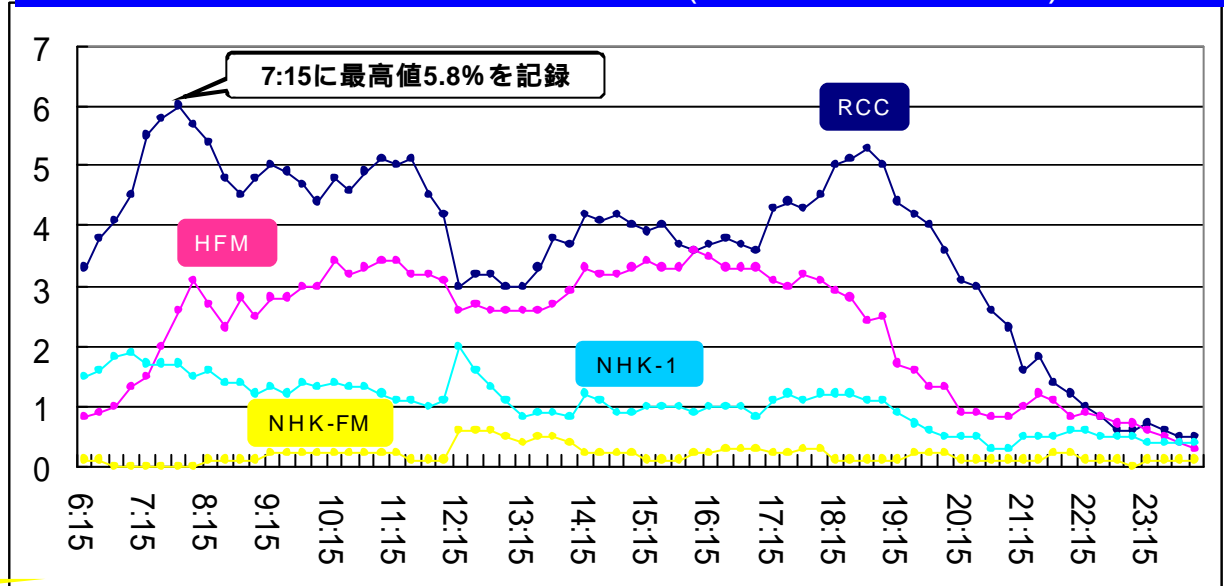

サラリーマンの情報源 ラジオで聴く朝刊！

毎週月～金 6:55～9:00 <寺内 優>

おはよコラジオ

2008夏期聴取率速報！

<2008.6.9～6.15 ビデオリサーチ広島地区共同調査>

広島で最も聴かれている情報満載の朝ワイドです！

男女12-69歳	30代男性
5.3%	6.4%
サラリーマン	40代男性
6.4%	5.5%

働く男が聴いています！

12-69歳男女 聴取率推移(6-24時 平日平均)

シェア54%(12-69歳平均)と他局を圧倒！