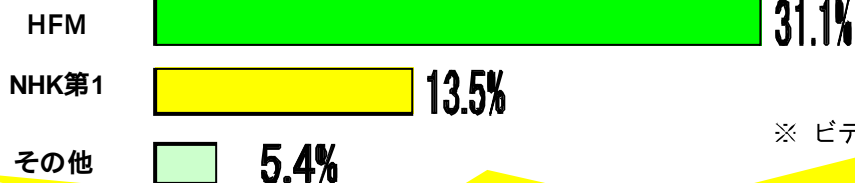

号外!

RCCラジオ またまた大差で圧勝!

RCCラジオは、またまたやりました!

6月9日～6月15日に実施された2008年夏の聴取率調査で、
RCCラジオは平日平均で3.7%、週平均で3.4%と、
97年の共同調査開始以来、23期連続でトップを飾りました!

V23

広島地区聴取率共同調査 6:00～24:00 聴取率結果

	平日(月～金)平均	週(月～日)平均
青春ラジオ RCC	3.7%	3.4%
HFM	2.3%	2.1%
NHK第1	1.0%	1.0%
その他	0.4%	0.3%
全局	7.4%	6.8%

※ ビデオリサーチ調べ 12-69歳

平日平均シェア

青春ラジオ
RCC

※ ビデオリサーチ調べ 12-69歳 6-24時

他局を圧倒! シェア50%!