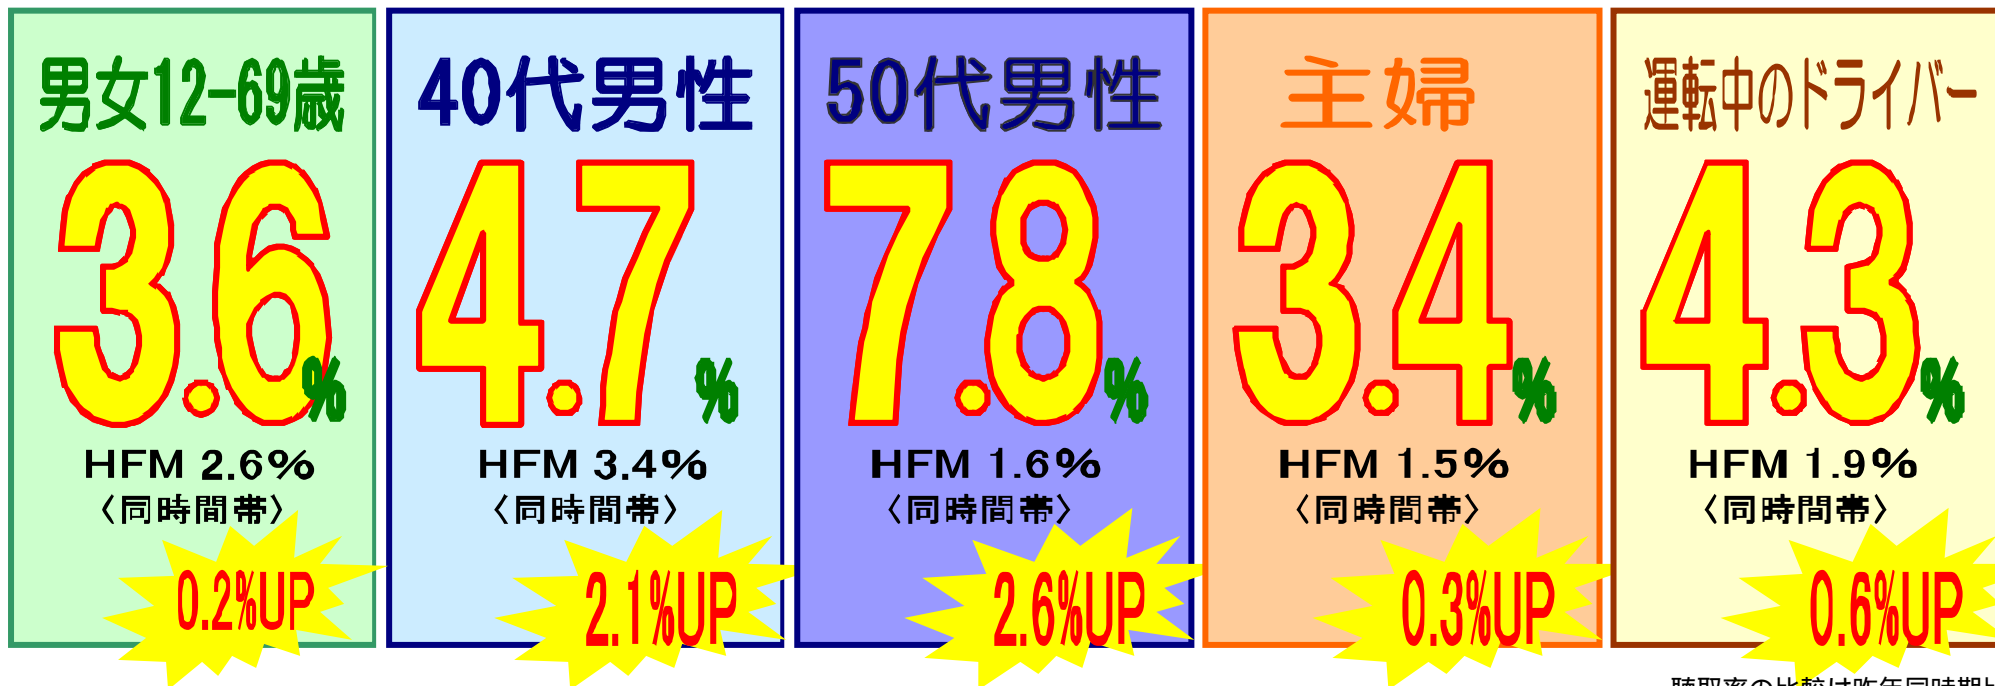

元営業マン桜井がお送りする情報番組

毎週 火～金 15:00 ~ 16:50(金曜のみ16:40)
 < 桜井弘規・水本まゆみ >

2008冬期聴取率速報!

<2008.11.17～11.23 ビデオリサーチ広島地区共同調査>

あらゆる世代で聴取率アップ! 他局を凌駕!

聴取率の比較は昨年同時期比