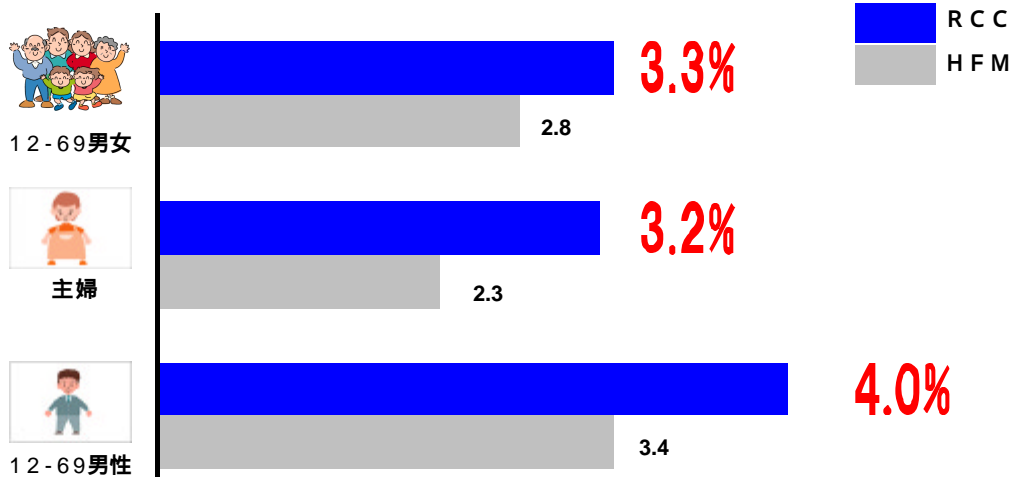

話題の新番組も好調なスタート!

ターゲット別 聴取率