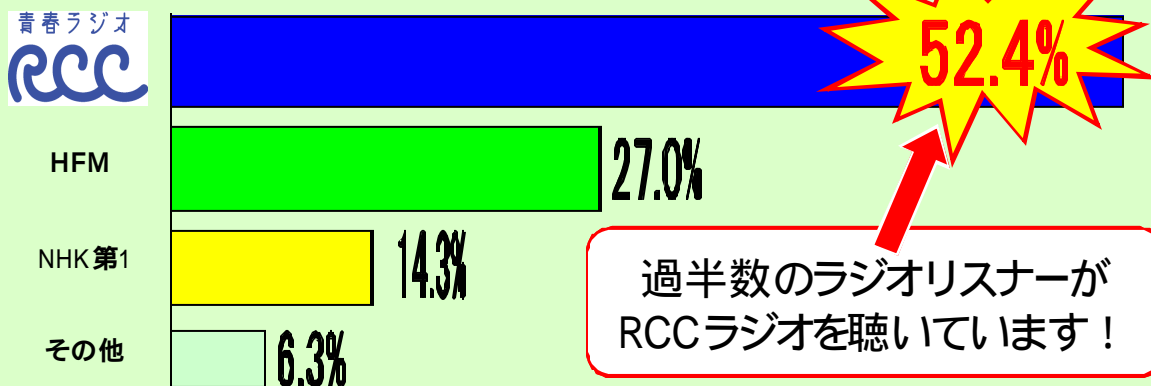

号外!

RCCラジオ 断トツ首位でV25達成!

RCCラジオは、またまたやりました!

6月8日～6月14日に実施された2009年夏の聴取率調査で、
RCCラジオは平日平均で3.5%、週平均で3.3%と、
97年の共同調査開始以来、25期連続でトップを飾りました!

広島地区聴取率共同調査 6:00～24:00 聴取率結果

	平日(月～金)平均			週(月～日)平均		
		前回調査	増減		前回調査	増減
青春ラジオ RCC	3.5%	3.2%	+0.3%	3.3%	2.9%	+0.4%
HFM	1.9%	1.8%	+0.1%	1.7%	1.7%	0
NHK 第1	1.0%	1.0%	0	0.9%	1.0%	-0.1%
その他	0.4%	0.6%	-0.2%	0.4%	0.5%	-0.1%
全局	6.8%	6.6%	+0.2%	6.3%	6.1%	+0.2%

※ ビデオリサーチ調べ 12-69歳 6-24時

週平均シェア

過半数のラジオリスナーが
RCCラジオを聴いています!